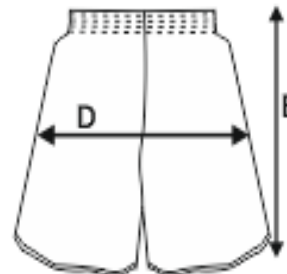

SAMARRETA JUGADOR

	3XS	2XS	XS	S	M	L	XL	2XL		
A	42	45	48	51	54	57	60	63		
B	53	28	63	67	72	76	80	80		

PANTALO JUGADOR

	3XS	2XS	XS	S	M	L	XL	2XL		
D	39	43	47	51	55	59	63	67		
E	31	32	35	37	39	41	43	45		

PETO

	S	M	L	XL						
A	44	48	56	60						
B	49	58	66	74						

RECORDEU QUE LES MESURES DE LES PECES UN COP CONFECCIONADES SÓN ORIENTATIVES