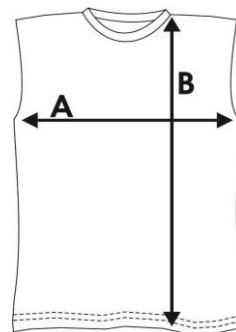

SAMARRETA JUGADOR

	3XS	2XS	XS	S	M	L	XL	2XL		
A	42	45	48	51	54	57	60	63		
B	53	28	63	67	72	76	80	80		

PANTALO JUGADOR

	3XS	2XS	XS	S	M	L	XL	2XL		
D	39	43	47	51	55	59	63	67		
E	31	32	35	37	39	41	43	45		

PETO

	S	M	L	XL						
A	44	48	56	60						
B	49	58	66	74						

RECORDEU QUE LES MESURES DE LES PECES UN COP CONFECCIONADES SÓN ORIENTATIVES