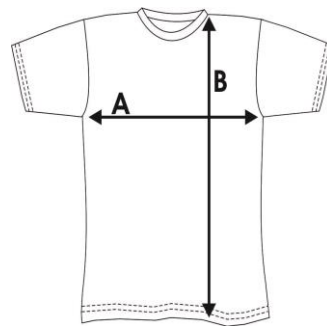

SAMARRETA JUGADOR

	3XS	2XS	XS	S	M	L	XL	2XL		
A	42	45	48	51	54	57	60	63		
B	53	28	63	67	72	76	80	80		

PANTALO JUGADOR

	3XS	2XS	XS	S	M	L	XL	2XL		
D	39	43	47	51	55	59	63	67		
E	31	32	35	37	39	41	43	45		

PETO

	S	M	L	XL						
A	44	48	56	60						
B	49	58	66	74						

RECORDEU QUE LES MESURES DE LES PECES UN COP CONFECCIONADES SÓN ORIENTATIVES